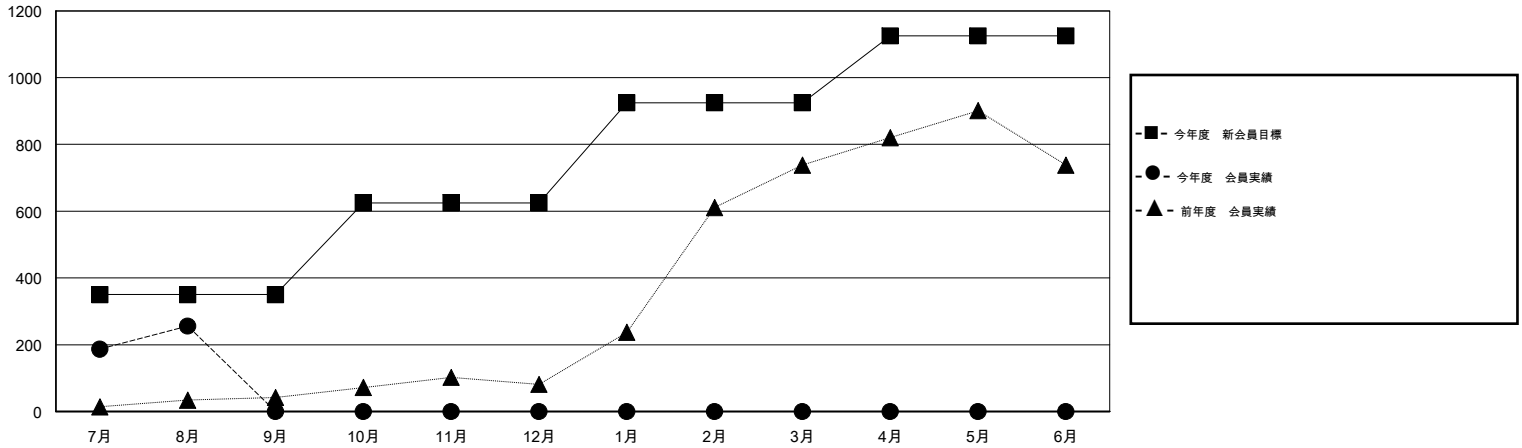

MONTHLY MEMBERSHIP PROGRESS REPORT

District 335 B

Results as of: 8/31/2014

GMT: Chikao Suzuki

地域 JAPAN

GMT会則地域 5-Jap

クラブ				
結果 : 2014-2015				
四半期	新クラブ目標	実際の新クラブ	実際の解散クラブ	実際の純増/純減
7月/8月/9月	0	0	0	0
10月/11月/12月	1	0	0	0
1月/2月/3月	0	0	0	0
4月/5月/6月	0	0	0	0

名				
結果 : 2014-2015				
四半期	新会員目標	実際の追加登録会員数	実際の退会者	実際の純増/純減
7月/8月/9月	350	315	59	256
10月/11月/12月	275	0	0	0
1月/2月/3月	300	0	0	0
4月/5月/6月	200	0	0	0

新クラブ目標及び実績累計

会員目標及び実績累計

解散クラブ: 0	84 CLUBS OF 175 一名以上の新会員を登録	男女別 男性 4,905 (76.44%) 女性 1,512 (23.56%)
退会者 物故会員 6 クラブ解散 0 その他 53 合計 59	健康診断データはこちら	家族会員 2,098 世帯主 958 世帯主以外 1,140